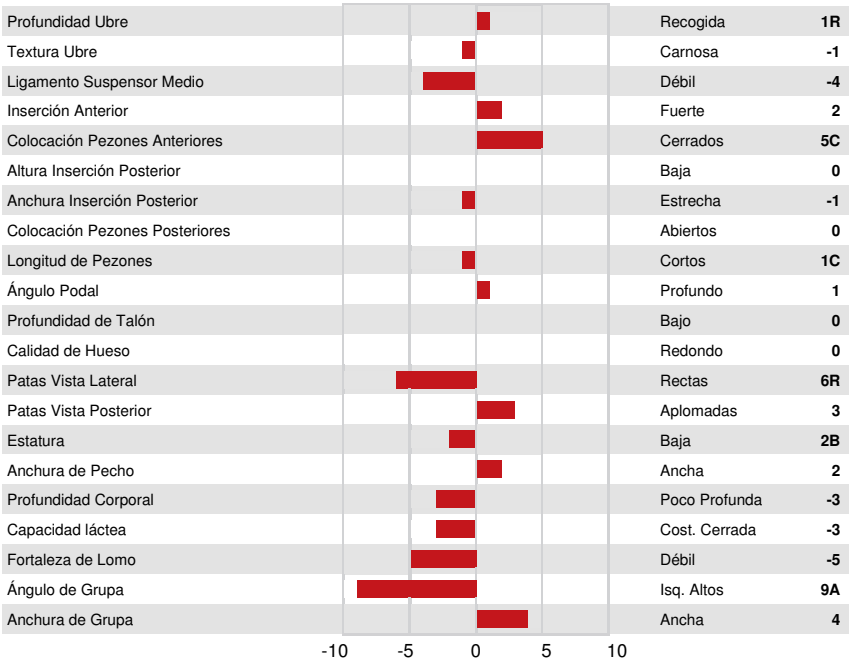

ABS ACHIEVER
PROGENESIS FORTUNE PALAU VG-87-3YR-CAN 4*
PROGENESIS FORTUNE
PROGENESIS SUPERSHOT PASSION 8*
COGENT SUPERSHOT
PROGENESIS ENFORCER PAT GP-82-3YR-CAN 3*

GPA LPI +3266 PRO$ 1748

DPF RDF BLF CNF BYF MWF CVF HH1F HH2F HH3F HH4F HH5F HH6F HCDF HMWF

Num.Reg #: HOCANM13269461 aAa: 264135 DMS: 126,561
Nacimiento: 01/01/2019 Kappa Caseina: BB Beta Caseina: A2A2

PRODUCCION			GPA 26* APR	
Leche kg	Grasa kg	Grasa %	Proteína kg	Proteína %
395	76	+0.53	41	+0.23
Velocidad Ordeño	Temperamento	Eficiencia Metano	Eficiencia de Conversión	RMC
95	100	105	100	99

SALUD Y REPRODUCCIÓN		Immunity 104
Vida en el Rebaño	101	Inmunidad crías 102
Células Somáticas	105	Facilidad de Parto 104
Fertilidad Hijas	101	Facilidad Parto de las Hijas 102
Cond. Corporal	102	Resistencia a Enfermedades Metabólicas 102
Resist. Mastitis.	106	Calf Health 103
Persistencia de la lactación	95	

TIPO		GPA 26* APR	
Tipo	-1	Fortaleza Lechera	-2
Sistema Mamario	1	Grupa	-6
Patatas	0		

PROGENESIS FORTUNE PALAU
DAM